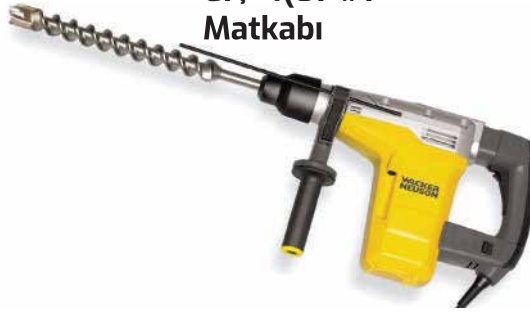

!74."4.74(!+4A70;B0'9(
C7;+4(-"20%;B09

!74."4.74(!+4A70;B0'9(
C7;+4(-"20%;B09

C7;+4(-"20%;B09

El Tipi Benzinli Beton
Kesme Makinası

C7;+4(87'#7
Matkabi

?+2'''(D74%0%;B0

Elektrikli Kırıcı 25 kg
Kömürsüz

İleri-geri akülü
!+#*%,;B0